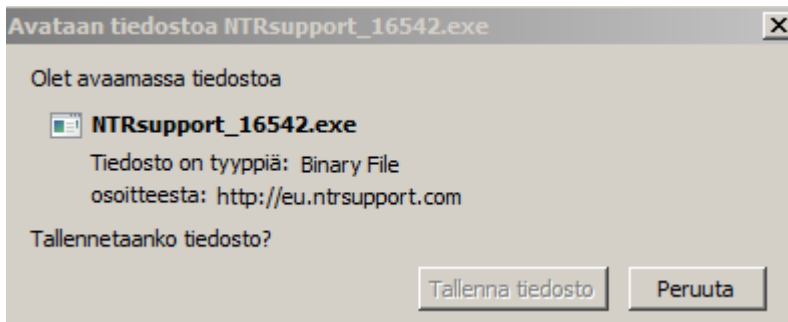

Etäyhteys ohje (Mozilla Firefox)

Aluksi paina online -apu kuvaketta

Seuraavaksi hyväksy yhteys valitsemalla "Hyväksy"

Lataa tuki ohjelmisto painamalla "klikkaa tästä aloittaaksesi lataus"

Valitse "Tallenna tiedosto"

Tuplaklikkaa ladattua NTRsupport tiedostoa

Valitse "Run"